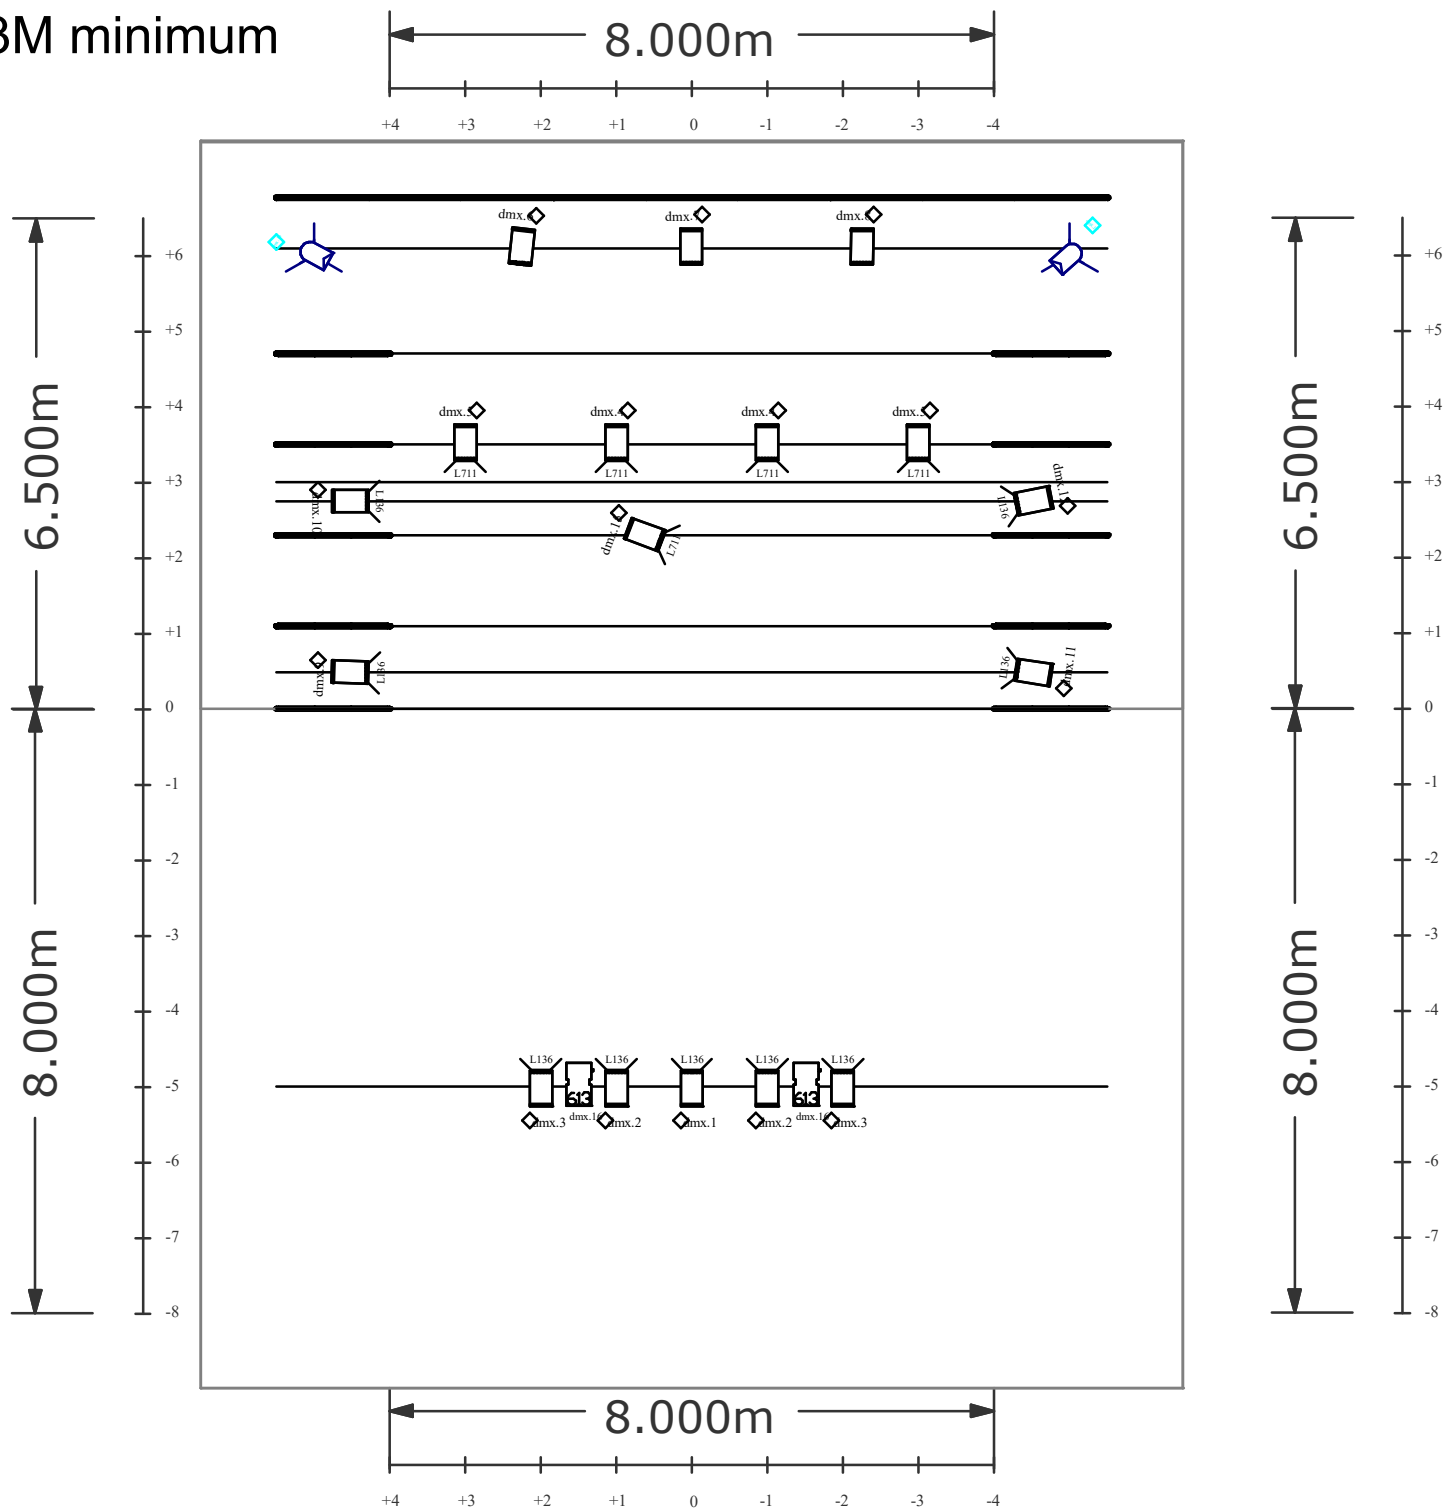

Hauteur sous perche:

- 5M idéal
- 3M minimum

Echelle sur papier A4:
1 / 100

Legend

Symbol	Name	Count
	PC 1000W	17
	PAR64 - CP62 - FLOOR	2
	613SX	2

QUI VIVE

Lighting Designer:

Julien Legros